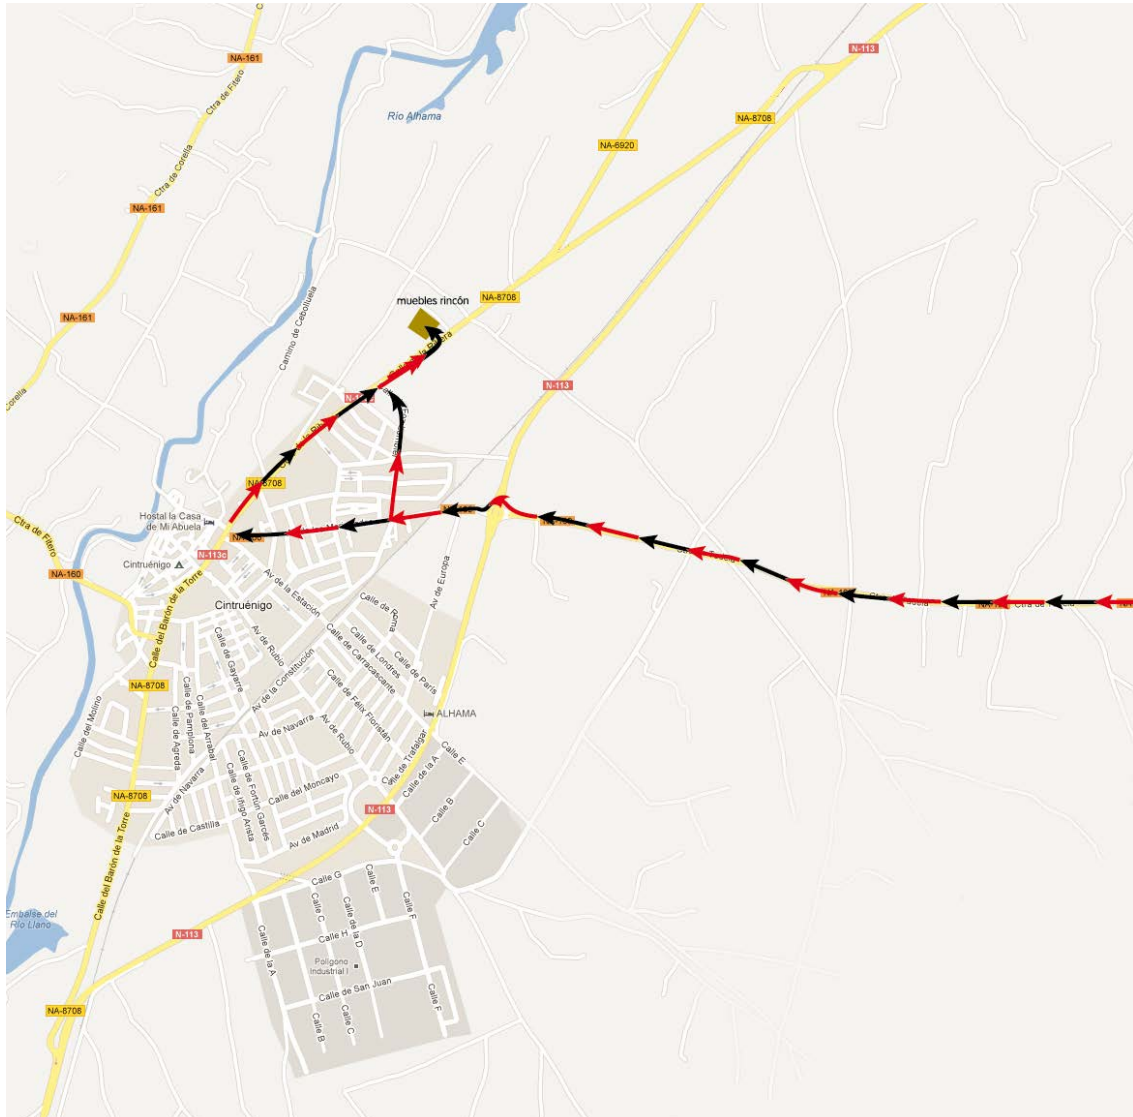

muebles rincón

Ctra. NA-8708, Km. 1,7 - Final calle Ribera
31592 - Cintruénigo (Navarra)
Telf. y Fax: 948 81 21 92
fabrica@mueblesrincon.com

Latitud: 42.0869502
Longitud: -1.8004144

Indicaciones

Se llega a Cintruénigo por la NA-160, hasta llegar a la rotonda con la N-113. Hacer la rotonda y seguir recto.

Continuar por Avenida Merindades hasta llegar al cruce con la calle Ribera. Guiar a la derecha y continuar por la calle Ribera, que luego se convierte en la NA-8708 hasta el Km. 1,7. Veremos a la izquierda una discoteca y una calle que nos lleva hasta la fabrica.