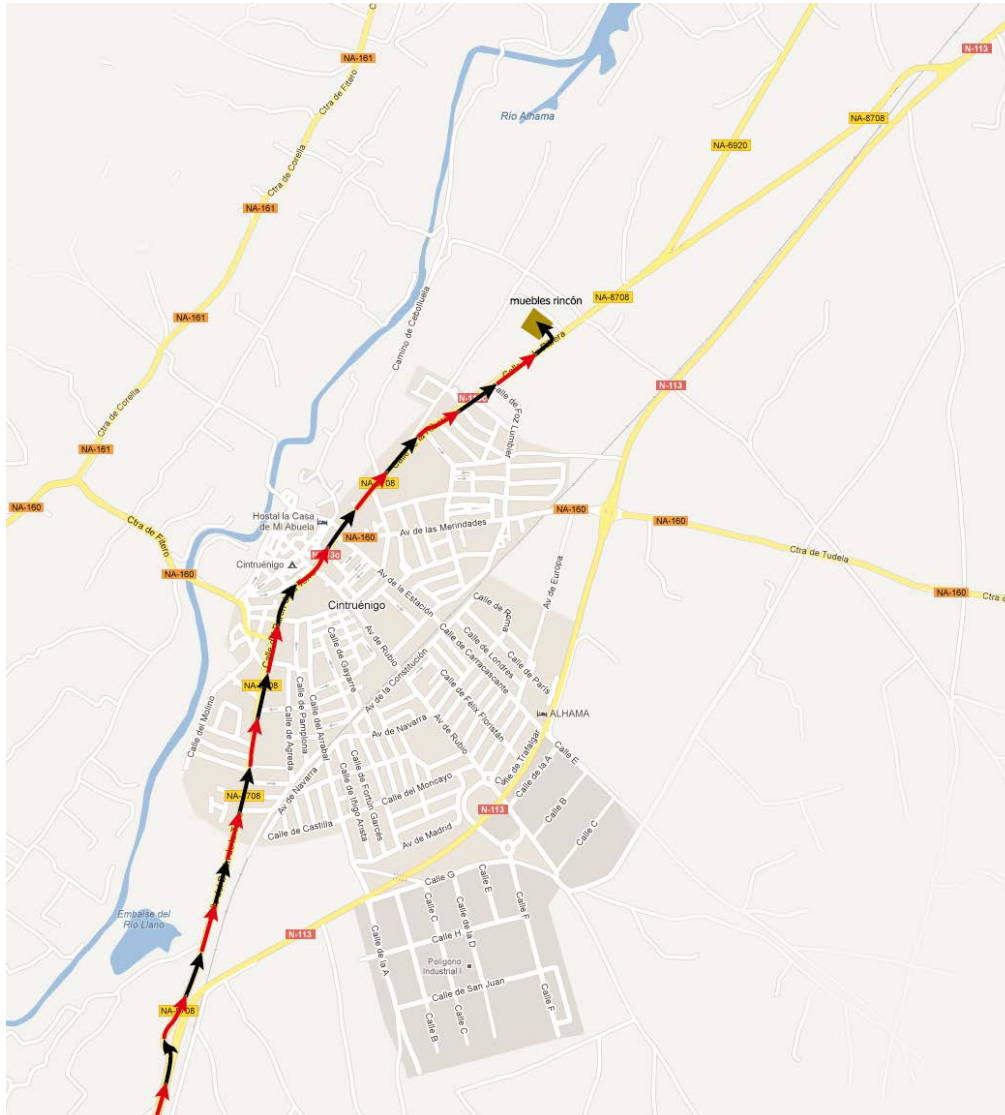

# muebles rincón

Ctra. NA-8708, Km. 1,7 - Final calle Ribera  
31592 - Cintruénigo (Navarra)  
Telf. y Fax: 948 81 21 92  
fabrica@mueblesrincon.com

Latitud: 42.0869502  
Longitud: -1.8004144

## Indicaciones

Se llega a Cintruénigo por la N-113 Dirección Pamplona. 200 metros antes de llegar a la localidad de Cintruénigo, hay un cruce para dejar la N-113 y tomar el desvío a la izquierda por la NA-8708 que te adentra en la localidad.

Durante 2,3 Km. atravesará Cintruénigo por la calle Barón de la Torre, pasando por el Hotel-Restaurante Maher, Bodegas Gran Feudo y llegará a la Calle de la Ribera que desemboca en la NA-8708. En el Km. 1,7 de la NA-8708. Veremos a la izquierda una discoteca y una calle que nos lleva hasta la fabrica.