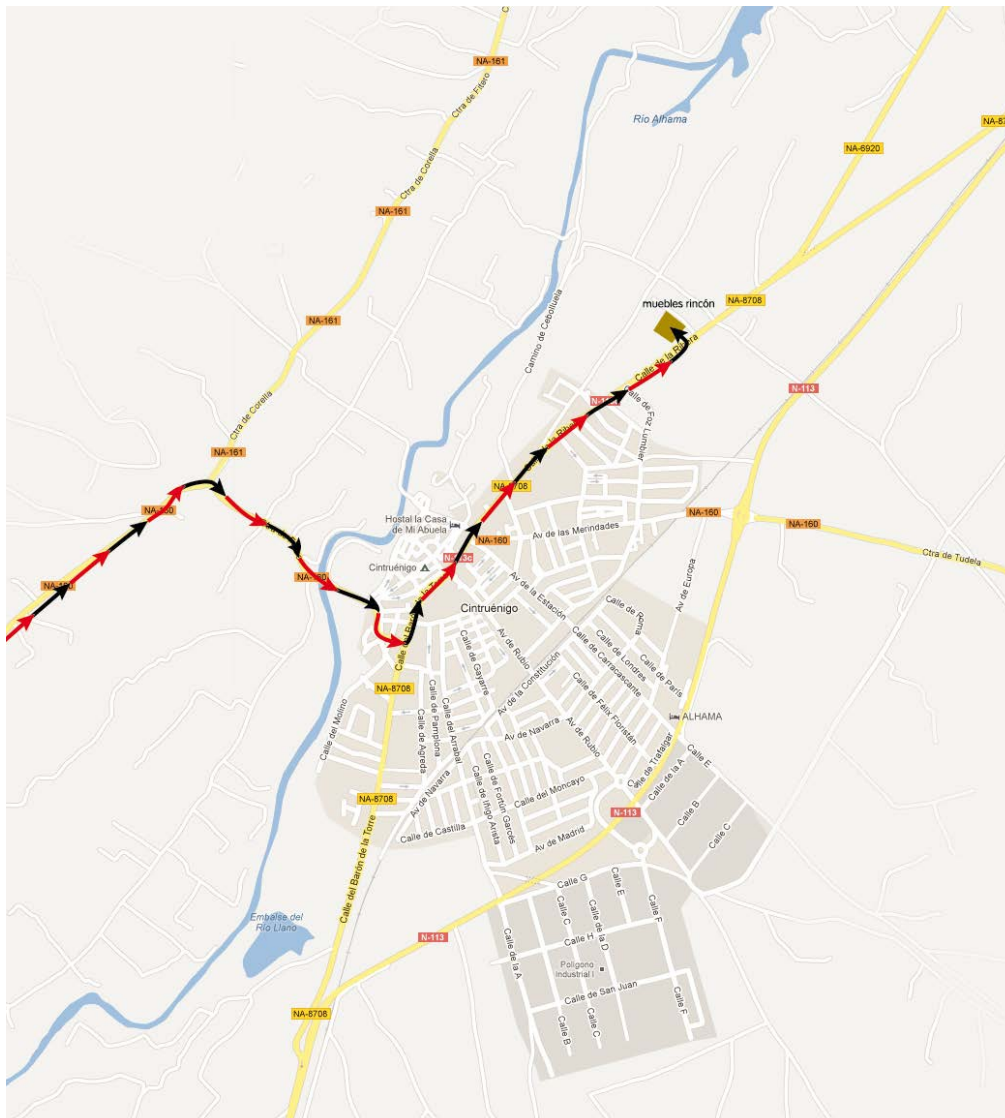

muebles rincón

Ctra. NA-8708, Km. 1,7 - Final calle Ribera
31592 - Cintruénigo (Navarra)
Telf. y Fax: 948 81 21 92
fabrica@mueblesrincon.com

Latitud: 42.0869502
Longitud: -1.8004144

Indicaciones

Se llega a Cintruénigo por la NA-160. Una vez pasado el puente sobre el Río Alhama, a 1 Km. Se llega a un STOP.

Girar a la izquierda y durante 1 Km, atravesará Cintruénigo por la calle Barón de la Torre, pasando por el Hotel-Restaurante Maher, Bodegas Gran Feudo y llegará a la Calle de la Ribera que desemboca en la NA-8708. En el Km. 1,7 de la NA-8708. Veremos a la izquierda una discoteca y una calle que nos lleva hasta la fabrica.