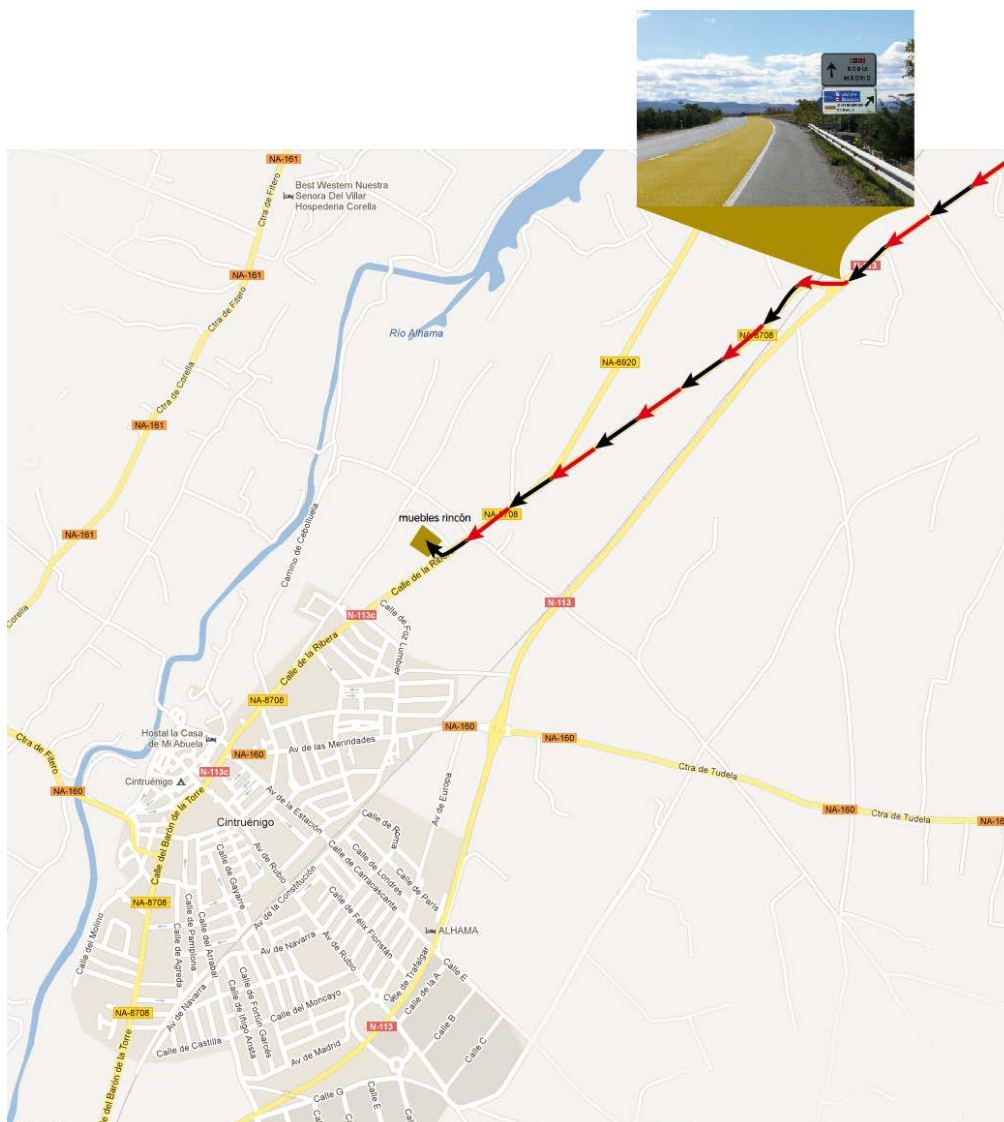

muebles rincón

Ctra. NA-8708, Km. 1,7 - Final calle Ribera
31592 - Cintruénigo (Navarra)
Telf. y Fax: 948 81 21 92
fabrica@mueblesrincon.com

Latitud: 42.0869502
Longitud: -1.8004144

Indicaciones

Se llega a Cintruénigo por la carretera de Zaragoza, hasta llegar al cruce con la NA-113 dirección Madrid. Tomar el desvío a la derecha.

Un kilómetro antes de llegar a la localidad, nos encontramos unas bodegas a la derecha y una señal de carretera que nos indica la NA-8708 (Cintruénigo, Corella, AP68).

Tomar el desvío a la derecha que nos indica la señal y continuar durante la NA-8708 hasta el Km. 1,7. Veremos a la izquierda una discoteca y una calle que nos lleva hasta la fabrica.